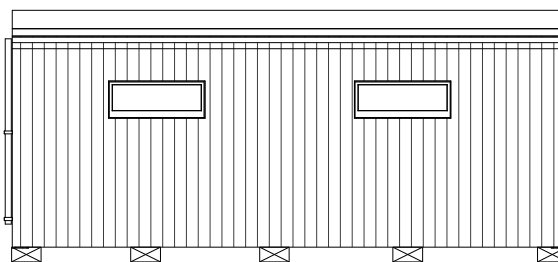

Planskiss

Fasad Långsida

Sektion

Fasad Kortsida

Fasad Långsida

Fasad Kortsida

Modell:
2017-xx
Enkelrum E25 BAS
Förnamn Efternamn

Ritning enligt:
Copyright Hevra AB/Enkelrum
Hevra AB förbehåller sig upphovsrätten till samtliga layoutskitser för bolagets produkter. Upphovsrätten till ritningar och tillhörande beskrivningar förblir vår egendom, kopior av dessa får behållas av köparen men endast användas för det objekt som underlagen avser.

Typ av ritning:
Fasad

Pappersstorlek:
A4

Skala:
1:100

Mått:
mm

Enkelrum®