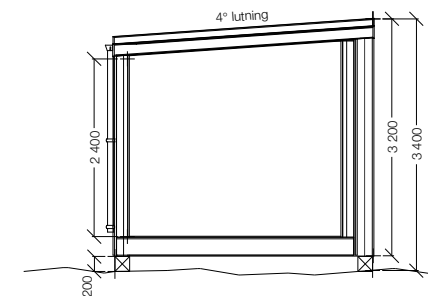

Planskiss

Fasad Långsida

Sektion

Fasad Kortsida

Fasad Långsida

Fasad Kortsida

Modell:
2017-xx
Enkelrum E25 BAS
Förnamn Efternamn

Ritning enligt:
Copyright Hevra AB/Enkelrum
Hevra AB förbehåller sig upphovsrätten till samtliga layoutskitser för bolagets produkter. Upphovsrätten till ritningar och tillhörande beskrivningar förblir vår egendom, kopior av dessa får behållas av köparen men endast användas för det objekt som underlagen avser.

Typ av ritning:
Fasad

Pappersstorlek:
A4

Skala:
1:100

Mått:
mm

Enkelrum®