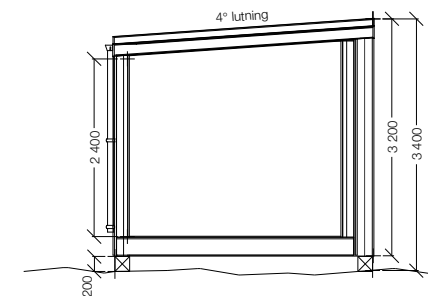

Planskiss

Fasad Långsida

Sektion

Fasad Kortsida

Fasad Långsida

Fasad Kortsida

Modell:
2017-xx
Enkelrum E25 ST1
Förnamn Efternamn

Ritning enligt:
Copyright Hevra AB/Enkelrum
Hevra AB förbehåller sig upphovsrätten till samtliga layouts-kisser för bolagets produkter. Upphovsrätten till ritningar och tillhörande beskrivningar förblir vår egendom, kopior av dessa får behållas av köparen men endast användas för det objekt som underlagen avser.

Typ av ritning:
Fasad
Skala:
1:100

Pappersstorlek:
A4
Mått:
mm

Enkelrum®