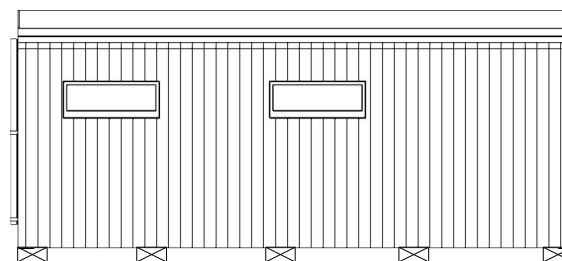

Planskiss

Fasad Långsida

Sektion

Fasad Kortsida

Fasad Långsida

Fasad Kortsida

Modell:
2017-xx
Enkelrum E25 ST1
Förnamn Efternamn

Ritning enligt:
Copyright Hevra AB/Enkelrum
Hevra AB förbehåller sig upphovsrätten till samtliga layouts-kisser för bolagets produkter. Upphovsrätten till ritningar och tillhörande beskrivningar förblir vår egendom, kopior av dessa får behållas av köparen men endast användas för det objekt som underlagen avser.

Typ av ritning:
Fasad
Skala:
1:100

Pappersstorlek:
A4
Mått:
mm

Enkelrum®