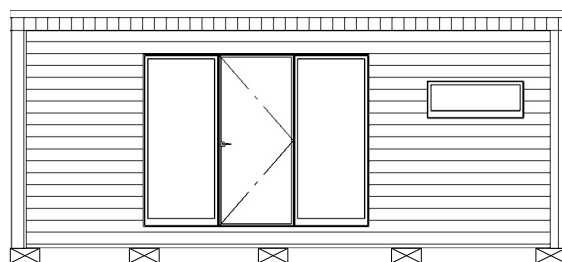

Planskiss

Fasad Långsida

Sektion

Fasad Kortsida

Fasad Långsida

Fasad Kortsida

Modell:
2017-xx
Enkelrum E25 ST1
Förnamn Efternamn

Ritning enligt:
Copyright Hevra AB/Enkelrum
Hevra AB förbehåller sig upphovsrätten till samtliga layouts-kisser för bolagets produkter. Upphovsrätten till ritningar och tillhörande beskrivningar förblir vår egendom, kopior av dessa får behållas av köparen men endast användas för det objekt som underlagen avser.

Typ av ritning:
Fasad
Skala:
1:100

Pappersstorlek:
A4
Mått:
mm

Enkelrum®