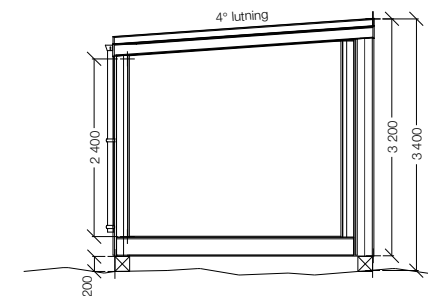

Planskiss

Fasad Långsida

Sektion

Fasad Kortsida

Fasad Långsida

Fasad Kortsida

Modell:
2017-xx
Enkelrum E25 ST1 TG
Förnamn Efternamn

Ritning enligt:
Copyright Hevra AB/Enkelrum
Hevra AB förbehåller sig upphovsrätten till samtliga layoutskitser för bolagets produkter. Upphovsrätten till ritningar och tillhörande beskrivningar förblir vår egendom, kopior av dessa får behållas av köparen men endast användas för det objekt som underlagen avser.

Typ av ritning:
Fasad
Skala:
1:100

Pappersstorlek:
A4
Mått:
mm

Enkelrum®