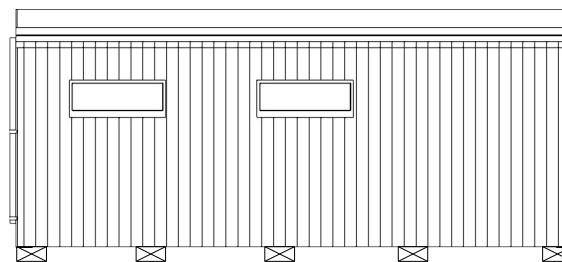

Planskiss

Fasad Långsida

Sektion

Fasad Kortsida

Fasad Långsida

Fasad Kortsida

Modell:
2017-xx
Enkelrum E25 ST1 TG
Förnamn Efternamn

Ritning enligt:
Copyright Hevra AB/Enkelrum
Hevra AB förbehåller sig upphovsrätten till samtliga layoutskitser för bolagets produkter. Upphovsrätten till ritningar och tillhörande beskrivningar förblir vår egendom, kopior av dessa får behållas av köparen men endast användas för det objekt som underlagen avser.

Typ av ritning:
Fasad
Skala:
1:100

Pappersstorlek:
A4
Mått:
mm

Enkelrum®