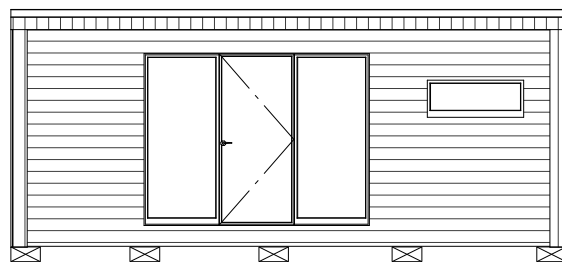

Planskiss

Fasad Långsida

Sektion

Fasad Kortsida

Fasad Långsida

Fasad Kortsida

Modell:
2017-xx
Enkelrum E25 ST1 TG
Förnamn Efternamn

Ritning enligt:
Copyright Hevra AB/Enkelrum
Hevra AB förbehåller sig upphovsrätten till samtliga layoutskitser för bolagets produkter. Upphovsrätten till ritningar och tillhörande beskrivningar förblir vår egendom, kopior av dessa får behållas av köparen men endast användas för det objekt som underlagen avser.

Typ av ritning:
Fasad
Skala:
1:100

Pappersstorlek:
A4
Mått:
mm

Enkelrum®