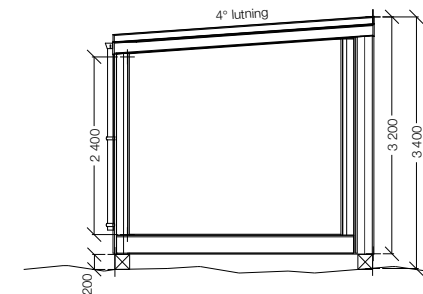

Planskiss

Fasad Långsida

Sektion

Fasad Kortsida

Fasad Långsida

Fasad Kortsida

Modell:

2017-xx

Typ av ritning:

Fasad

Pappersstorlek:

A4

Skala:

1:100

Mått:

mm