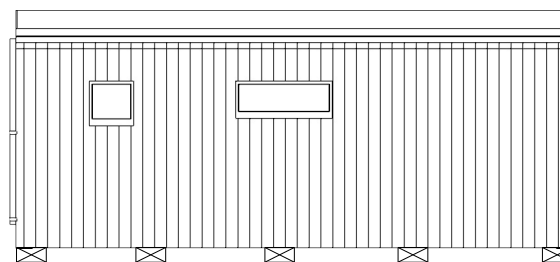

Planskiss

Fasad Långsida

Sektion

Fasad Kortsida

Fasad Långsida

Fasad Kortsida

Modell:

2017-xx

Typ av ritning:

Fasad

Pappersstorlek:

A4

Skala:

1:100

Mått:

mm