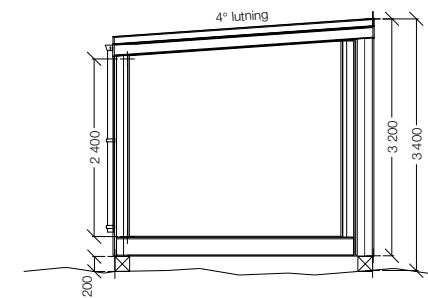

Planskiss

Fasad Långsida

Sektion

Fasad Kortsida

Fasad Långsida

Fasad Kortsida

Modell:
2017-xx
Enkelrum E25 ST2 TG
Förnamn Efternamn

Ritning enligt:
Copyright Hevra AB/Enkelrum
Hevra AB förbehåller sig upphovsrätten till samtliga layoutskitser för bolagets produkter. Upphovsrätten till ritningar och tillhörande beskrivningar förblir vår egendom, kopior av dessa får behållas av köparen men endast användas för det objekt som underlagen avser.

Typ av ritning:
Fasad
Skala:
1:100

Pappersstorlek:
A4
Mått:
mm

Enkelrum®