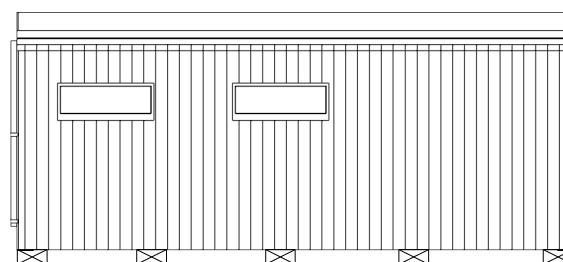

Planskiss

Fasad Långsida

Sektion

Fasad Kortsida

Fasad Långsida

Fasad Kortsida

Modell:
2017-xx
Enkelrum E25 ST2 TG
Förnamn Efternamn

Ritning enligt:
Copyright Hevra AB/Enkelrum
Hevra AB förbehåller sig upphovsrätten till samtliga layoutskitser för bolagets produkter. Upphovsrätten till ritningar och tillhörande beskrivningar förblir vår egendom, kopior av dessa får behållas av köparen men endast användas för det objekt som underlagen avser.

Typ av ritning:
Fasad
Skala:
1:100

Pappersstorlek:
A4
Mått:
mm

Enkelrum®