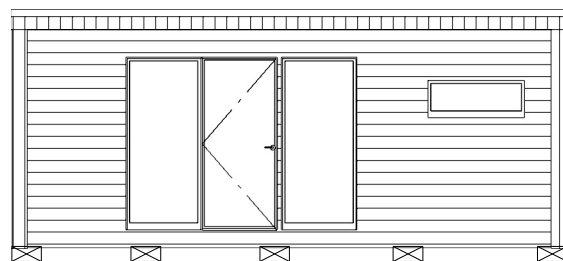

Planskiss

Fasad Långsida

Sektion

Fasad Kortsida

Fasad Långsida

Fasad Kortsida

Modell:
2017-xx
Enkelrum E25 ST2 TG
Förnamn Efternamn

Ritning enligt:
Copyright Hevra AB/Enkelrum
Hevra AB förbehåller sig upphovsrätten till samtliga layoutskitser för bolagets produkter. Upphovsrätten till ritningar och tillhörande beskrivningar förblir vår egendom, kopior av dessa får behållas av köparen men endast användas för det objekt som underlagen avser.

Typ av ritning:
Fasad
Skala:
1:100

Pappersstorlek:
A4
Mått:
mm

Enkelrum®