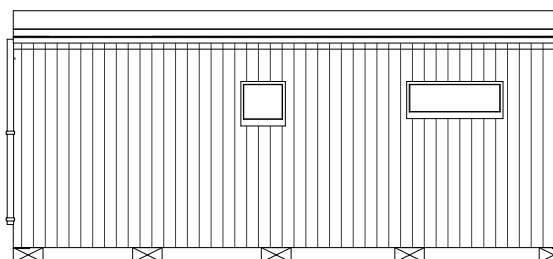

Planskiss

Fasad Långsida

Sektion

Fasad Kortsida

Fasad Långsida

Fasad Kortsida

Modell:  
2017-xx  
Enkelrum E25 ST3  
Förnamn Efternamn

Ritning enligt:  
Copyright Hevra AB/Enkelrum  
Hevra AB förbehåller sig upphovsrätten till samtliga layoutskitser för bolagets produkter. Upphovsrätten till ritningar och tillhörande beskrivningar förblir vår egendom, kopior av dessa får behållas av köparen men endast användas för det objekt som underlagen avser.

Typ av ritning:  
Fasad  
Skala:  
1:100

Pappersstorlek:  
A4  
Mätt:  
mm

Enkelrum®