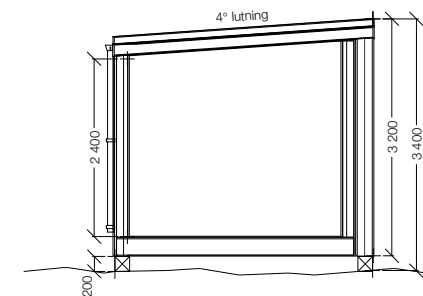

Planskiss

Fasad Långsida

Sektion

Fasad Kortsida

Fasad Långsida

Fasad Kortsida

Modell:  
2017-xx  
Enkelrum E25 ST3  
Förnamn Efternamn

Ritning enligt:  
Copyright Hevra AB/Enkelrum  
Hevra AB förbehåller sig upphovsrätten till samtliga layoutskitser för bolagets produkter. Upphovsrätten till ritningar och tillhörande beskrivningar förblir vår egendom, kopior av dessa får behållas av köparen men endast användas för det objekt som underlagen avser.

Typ av ritning:  
Fasad  
Skala:  
1:100

Pappersstorlek:  
A4  
Mätt:  
mm

Enkelrum®