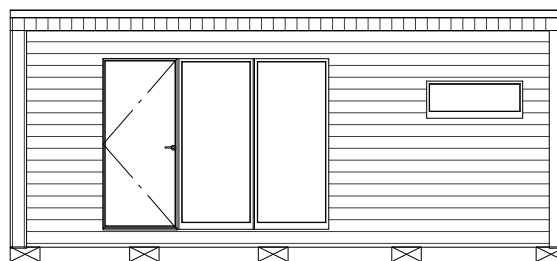

Planskiss

Fasad Långsida

Sektion

Fasad Kortsida

Fasad Långsida

Fasad Kortsida

Modell:  
2017-xx  
Enkelrum E25 ST3  
Förnamn Efternamn

Ritning enligt:  
Copyright Hevra AB/Enkelrum  
Hevra AB förbehåller sig upphovsrätten till samtliga layoutskitser för bolagets produkter. Upphovsrätten till ritningar och tillhörande beskrivningar förblir vår egendom, kopior av dessa får behållas av köparen men endast användas för det objekt som underlagen avser.

Typ av ritning:  
Fasad  
Skala:  
1:100

Pappersstorlek:  
A4  
Mätt:  
mm

Enkelrum®