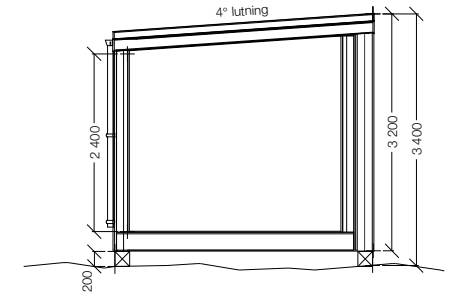

Fasad Långsida

Sektion

Fasad Kortsida

Fasad Långsida

Fasad Kortsida

Modell:
2017-xx
Enkelrum E25 ST3 TG
Förnamn Efternamn

Ritning enligt:
Copyright Hevra AB/Enkelrum
Hevra AB förbehåller sig upphovsrätten till samtliga layoutskitser för bolagets produkter. Upphovsrätten till ritningar och tillhörande beskrivningar förblir vår egendom, kopior av dessa får behållas av köparen men endast användas för det objekt som underlagen avser.

Typ av ritning:
Fasad

Pappersstorlek:
A4

Skala:
1:100

Mått:
mm

Enkelrum®