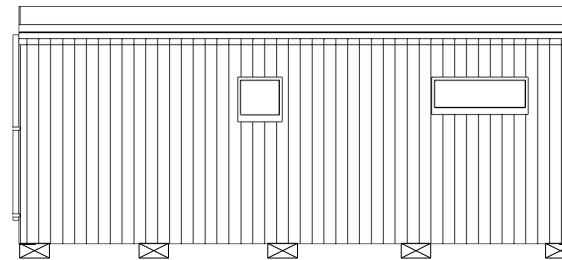

Fasad Långsida

Sektion

Fasad Kortsida

Fasad Långsida

Fasad Kortsida

Modell:
2017-xx
Enkelrum E25 ST3 TG
Förnamn Efternamn

Ritning enligt:
Copyright Hevra AB/Enkelrum
Hevra AB förbehåller sig upphovsrätten till samtliga layoutskitser för bolagets produkter. Upphovsrätten till ritningar och tillhörande beskrivningar förblir vår egendom, kopior av dessa får behållas av köparen men endast användas för det objekt som underlagen avser.

Typ av ritning:
Fasad

Pappersstorlek:
A4

Skala:
1:100

Mått:
mm

Enkelrum®