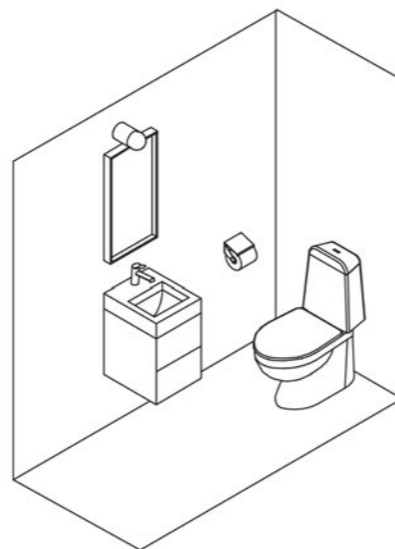

*15 x 15 eller 30 x 30 cm. Fog tillkommer. Montering kan tillkomma beroende på projekt

Woodio

Block vägghängd toalett komplett	28 700 SEK
Handfat 40 utan hål för kran***	6 050 SEK
Handfat 40 med hål för kran***	6 800 SEK

Illustrationen visar **Badrumspaket**

Illustrationen visar **Toalettpaket**

Kök

Kökspaket Lilla – Nordconcept

Kökspaket Lagom – IKEA

Kökspaket Stora – IKEA

Kök förberett el, vatten, avlopp enligt standard

Tillägg Lilla	Pris
Hylla höjd 38 cm	5 500 SEK
Hylla höjd 57 cm	7 000 SEK
Överskåp höjd 38 cm	7 000 SEK
Överskåp höjd 57 cm	9 000 SEK
Kökspaket Lilla ekfanér	+9 000 SEK