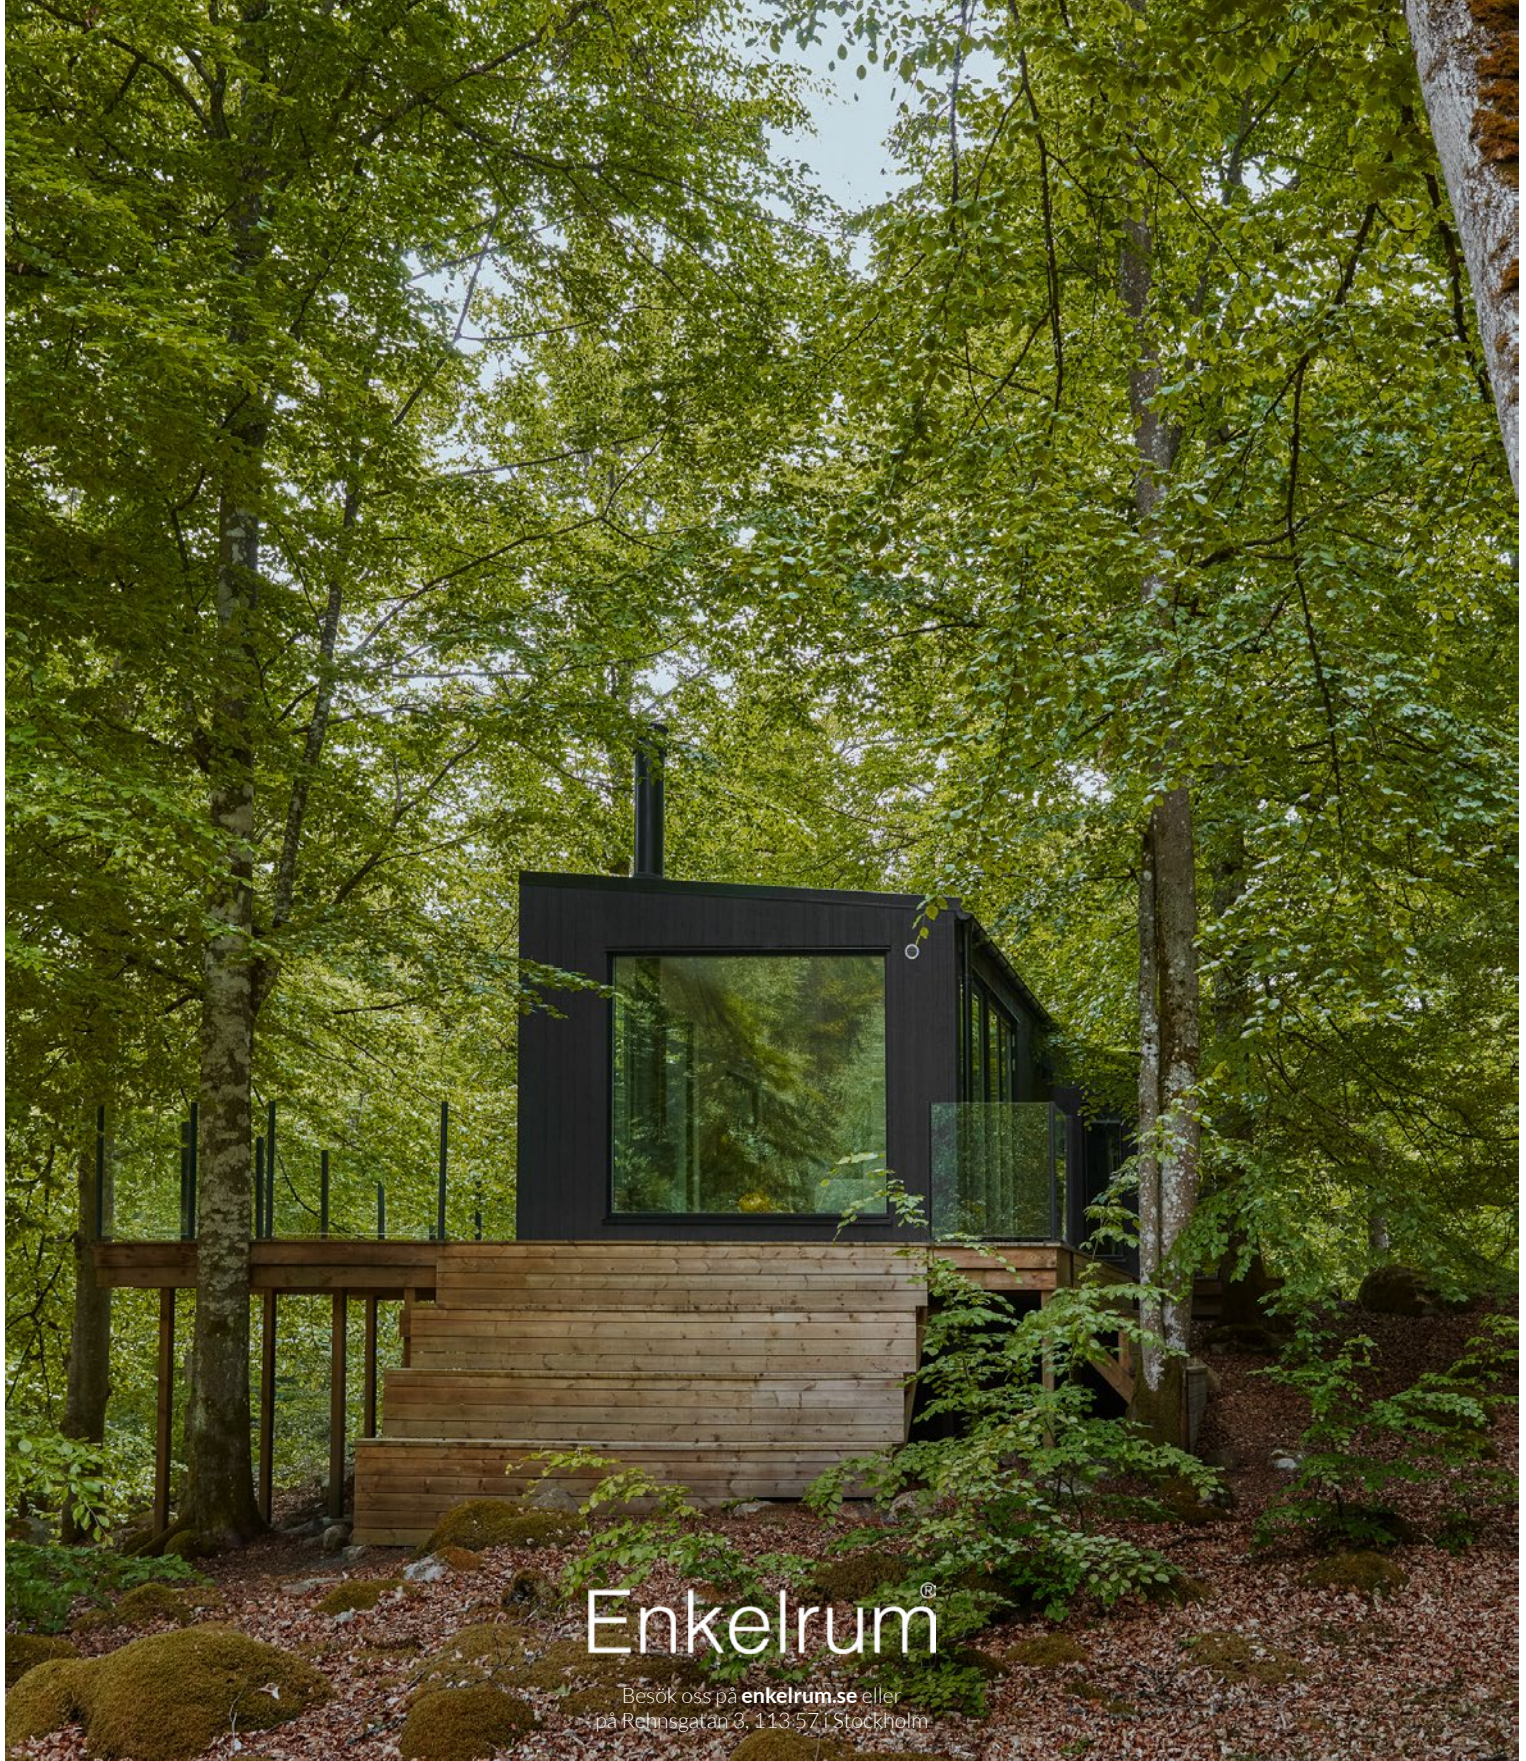

2026

Prislista

Enkelrum®

Besök oss på enkelrum.se eller
på Rehnsгатan 3, 113 57 i Stockholm