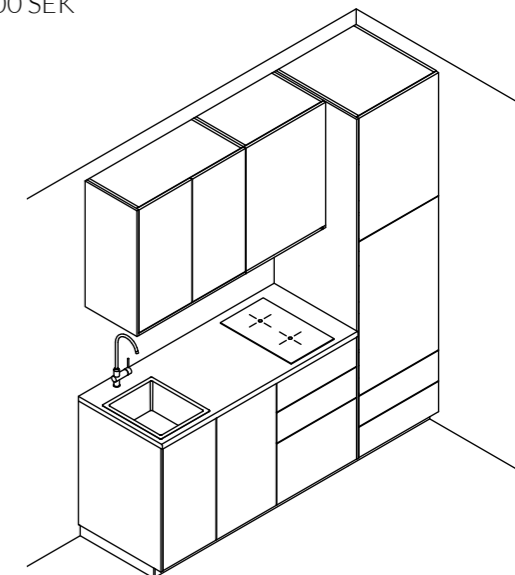

Illustrationen visar **Kökspaket Lagom**

Bastu / Relax

Bastupaket

Dusch- och Relaxpaket

Tillägg	Pris
Vedeldat aggregat	Enligt offert
Bastufönster 20x5	14 700 SEK
Bastufönster 20x6	16 000 SEK
Bastufönster 20x20	33 000 SEK
Förberett för utedusch	4 900 SEK
Toalettpaket	79 000 SEK
Badrumspaket	210 000 SEK
Varmvattenberedare 50/55l	13 500 SEK
Varmvattenberedare 10l	5 800 SEK
Golvvärme, relaxdel	Enligt offert

Pris
155 000 SEK
125 000 SEK