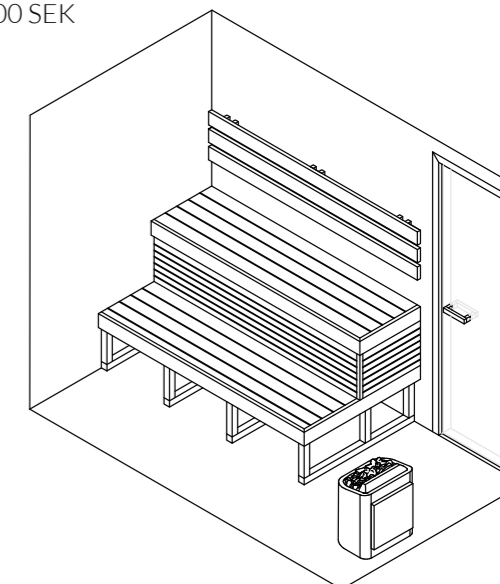

Illustrationen visar **Bastupaket**

? Har du egna önskemål på inköp som du vill att vi gör, utöver våra standardartiklar, tillkommer generellt 30 % i hanterings- och inköpsavgift.