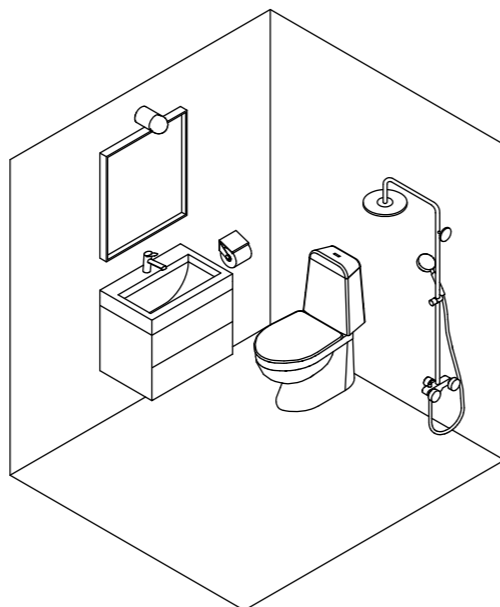

Paketlösningar

Badrum / Toalett

Badrumspaket

Toalettpaket

Tillägg	Pris
Vägghängd toalett Tece 4/2 l	21 000 SEK
Förbränningstoalett	fr. 56 000 SEK
Duschhörna 80x80, klarglas	9 900 SEK
Duschränna linje avlopp Tece matt silver	7 900 SEK
Förberett för tvättmaskin	4 500 SEK
Handduktork	6 500 SEK
Golvvärme, badrum 3-4 m²	15 000 SEK
Mini FTX-paket	18 475 SEK
Varmvattenberedare 50/55l	13 500 SEK
Varmvattenberedare 10l	5 800 SEK
Förberett för utedusch	6 900 SEK
Vattenutkastare självdränerande	7 100 SEK
Avluftning avlopp	9 500 SEK
BDT-avlopp	4 500 SEK
Fördelarskåp för varmvattenmätare	5 000 SEK

Harvest Moon

Luna vattenfri toalett	25 000 SEK

Orbital

Vattenbesparande dusch	På förfrågan

Centro Klinker*

Ever Warm Grey	1 095 SEK/m²
Ceppo di Gre Greige	1 095 SEK/m²
Ceppo di Gre White	1 095 SEK/m²

*15 x 15 eller 30 x 30 cm. Fog tillkommer. Montering kan tillkomma beroende på projekt

Woodio

Block vägghängd toalett komplett	28 700 SEK
Handfat 40 utan hål för kran***	6 050 SEK
Handfat 40 med hål för kran***	6 800 SEK

***Kran och bänkskiva tillkommer

Alla produkter från Woodio är tillgängliga i färgen Natural. Fler färger finns mot en extra kostnad. Handfaten finns i modellerna Soft och Cube.

Pris
210 000 SEK
79 000 SEK

Illustrationen visar **Badrumspaket**